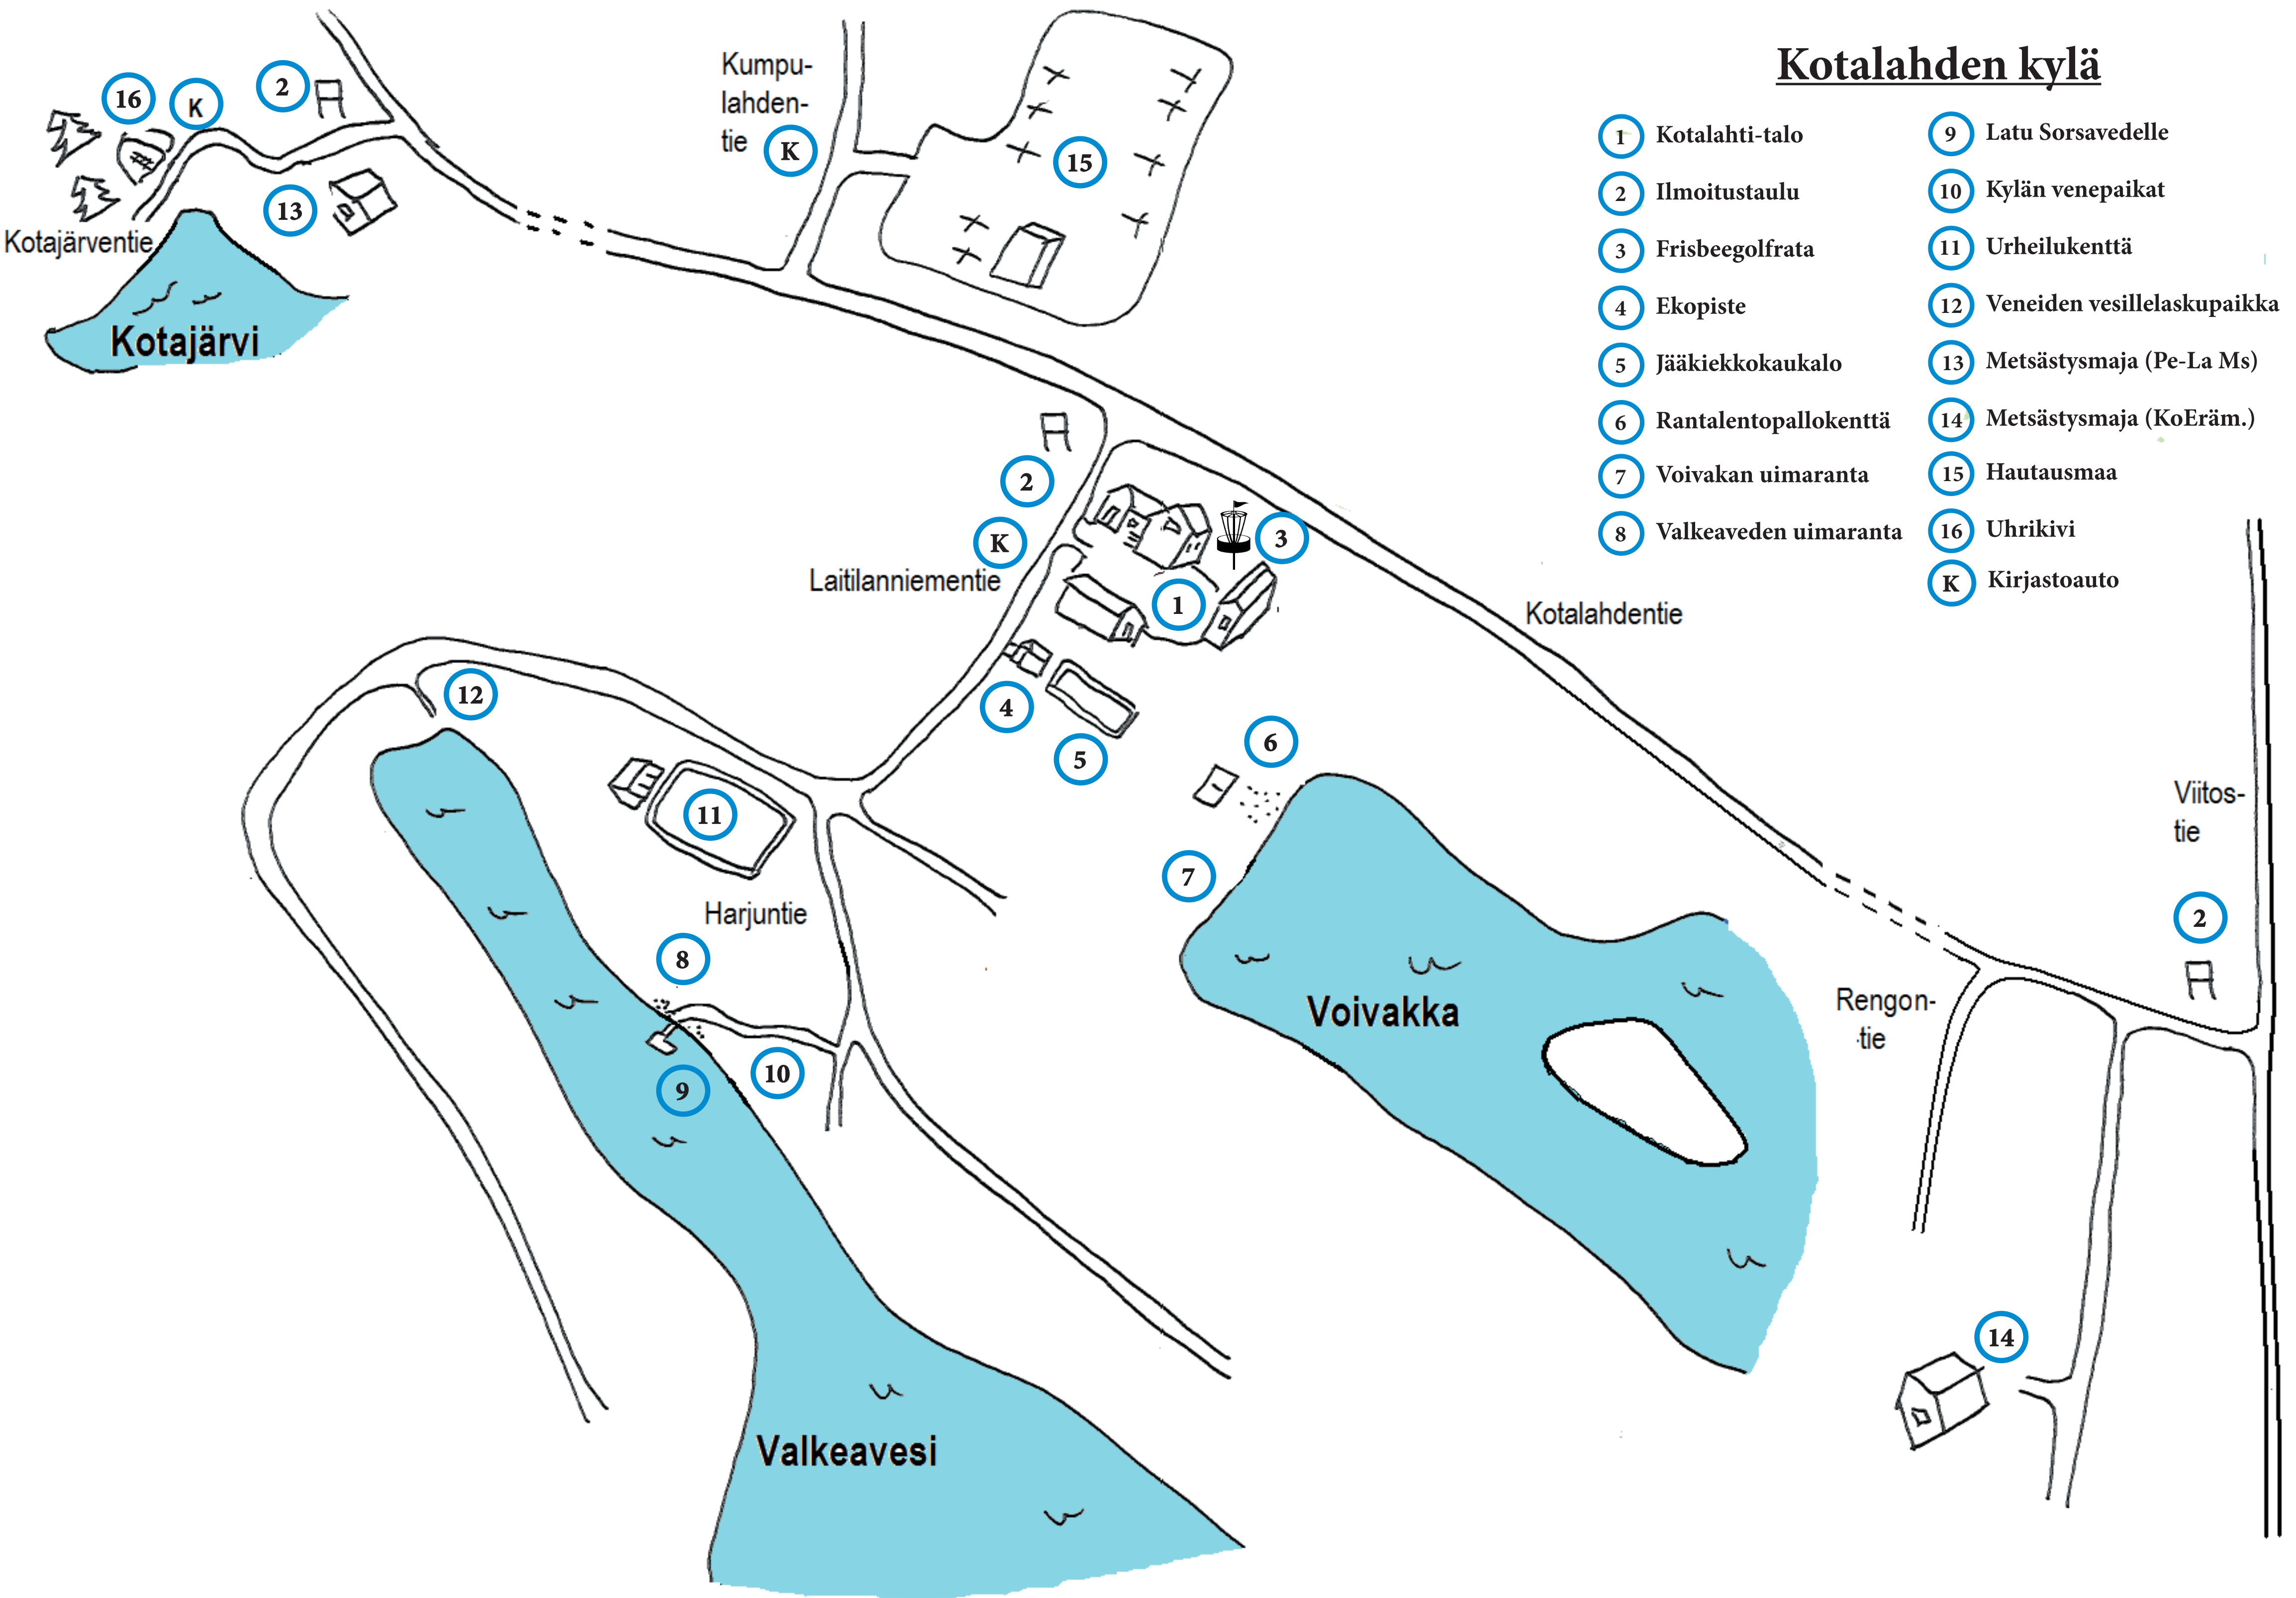

Kotalahden kylä

- 1 Kotalahti-talo
- 2 Ilmoitustaulu
- 3 Frisbeegolfrata
- 4 Ekopiste
- 5 Jääkiekkokaukalo
- 6 Rantalentopallokenttä
- 7 Voivakan uimaranta
- 8 Valkeaveden uimaranta
- 9 Latu Sorsavedelle
- 10 Kylän venepaikat
- 11 Urheilukenttä
- 12 Veneiden vesillelaskupaikka
- 13 Metsästysmaja (Pe-La Ms)
- 14 Metsästysmaja (KoEräm.)
- 15 Hautausmaa
- 16 Uhrikivi
- K Kirjastoauto